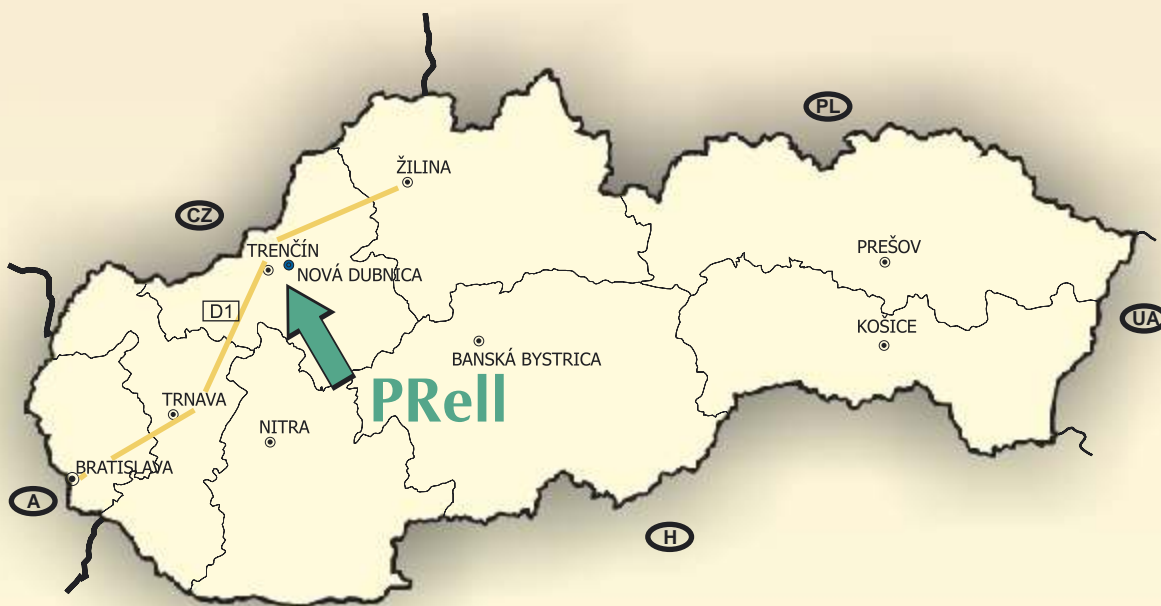

Sídlo

Firma sídli v rozvojovej priemyselnej oblasti Považia medzi novovybudovanými automobilovými závodmi PEUGEOT a KIA, v blízkosti diaľničky Bratislava - Žilina - Košice (cca 130 km od hlavného mesta SR Bratislavy a cca 7 km od logistického centra firmy KIA v Dubnici nad Váhom).

PRELL s.r.o. svojou podnikateľskou innošou zabezpečuje:

- Vývoj a výrobu priemyselnej elektroniky
- Dodávky elektrokomponentov (senzorov) pre nové stroje a elektroúdržbu výrobných technológií
- Služby a riešenia z oblasti elektronizácie a automatizácie obrábacích, tvárniacich strojov, manipulačných zariadení a technologických liniek
- Sprostredkovateľská innoša

PREll

PRELL s.r.o., Centrum I, . 57/132, SK-018 41 Dubnica nad Váhom,
prevádzka: Strážovská ulica 397/8, SK-018 51 Nová Dubnica
tel./fax/zázn.: ++421 42 443 11 35, mobil: ++421 905 654 866
e-mail: prell@prell.sk